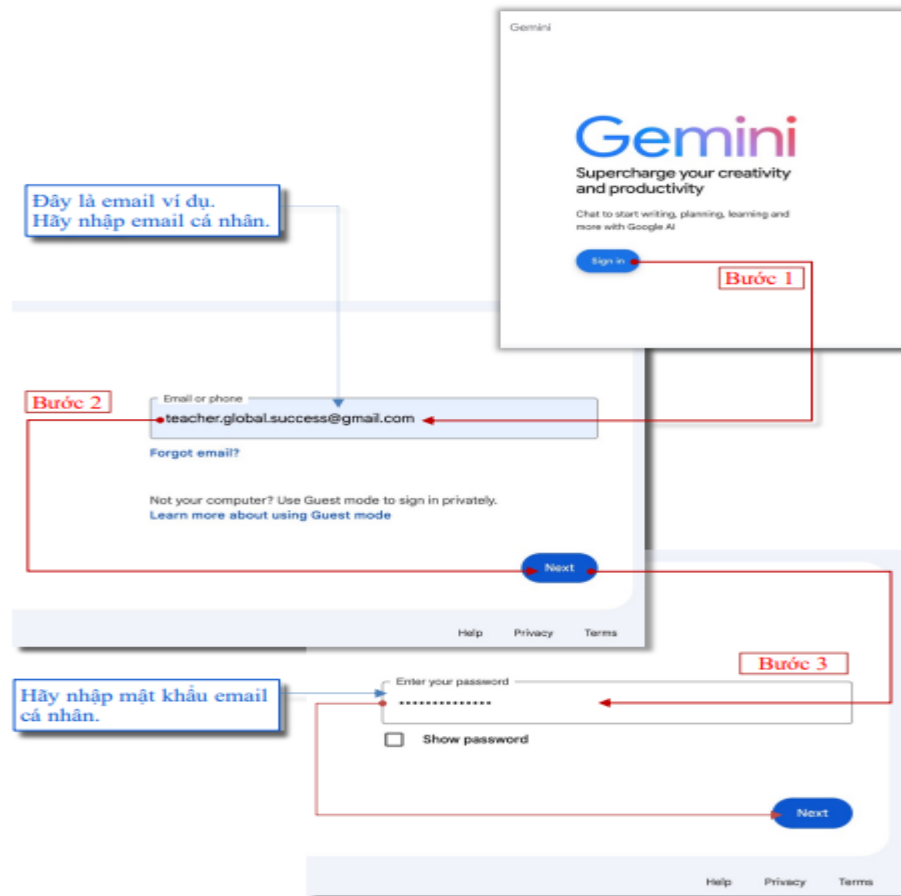

GOOGLE GEMINI:

GOOGLE GEMINI: Sáng tạo nội dung văn bản

- Trên trình duyệt internet bất kì (Firefox, Chrome, Microsoft Edge, Safari...), nhập link: <https://gemini.google.com/>

- Sau khi đăng nhập hoàn tất, giao diện Google Gemini hiển thị giao diện như hình dưới đây: