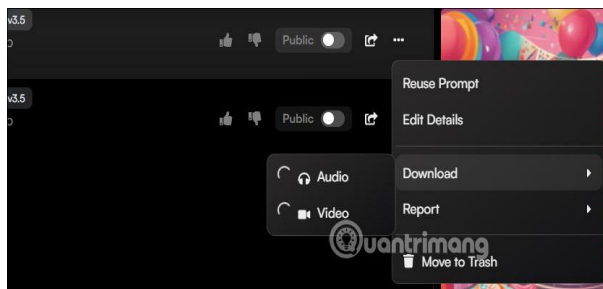

Hiện thị giao diện như hình, **nhấn Get Started** để sử dụng.

Bước 4: Kết quả chúng ta cũng có được bài hát tạo trên Suno với lời bài hát mà bạn đã nhập. Suno AI tự động điều chỉnh giai điệu, nhạc cụ để phù hợp với chính nội dung lời nhạc mà bạn đã nhập.