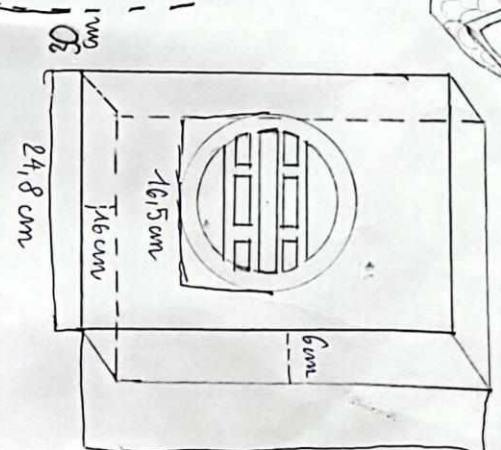

Bản phác thảo mùa rồi nước - 10C9

Bảng nguyên liệu.

- + Bìa
- + Nỉ
- + Màu nước
- + Keo dính
- + Vải

20
cm

52
cm

113 cm

4m

58,2 cm

54,5 cm

SL: 2 cái

4,6
cm

40,5 cm

72
cm

THPT MÔNG BÀNG
LỄ HỘI TRỜI TRẦN

75 cm

47 cm

0,7
cm

SL: 2 cái

4,1
cm

16,5 cm

16 cm

24,8 cm

35
cm

6 cm